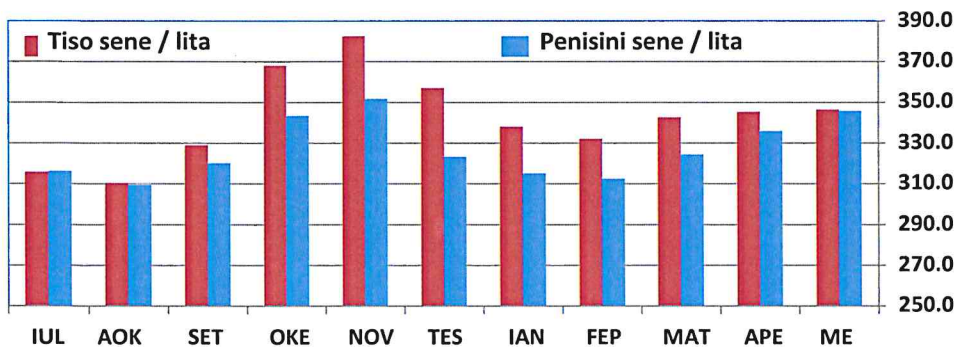

Tau Si'iatoga Oloa Suau'u Iulai 2023 – Iuni 2024