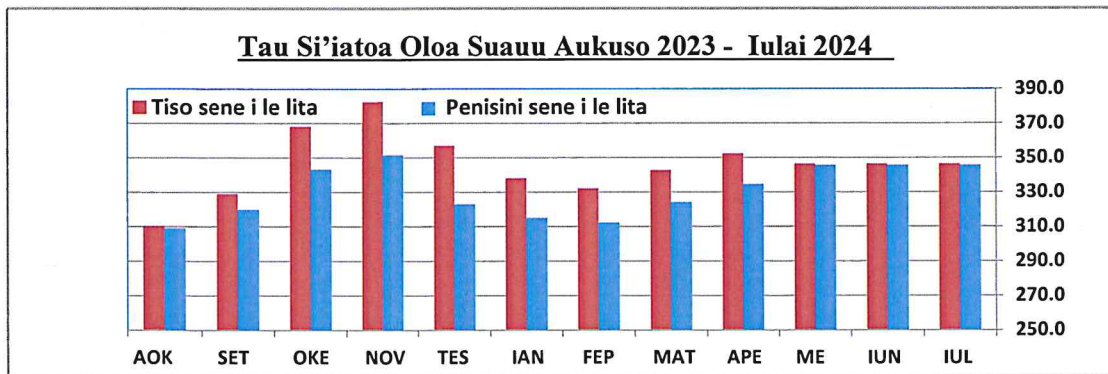

FA'ASILASILAGA FA'ALAUUA'ITELE 1 IULAI, 2024

Tau o le Suau'u mo le Masina o Iulai, 2024

I le ava tele, ua fa'alauiloaina atu tau fou o le suau'u e āfua atu i le **Aso 1 o IULAI, 2024**.

Ua faamauina le leai o se suiga o le tau o le a faatauina ai le penisini, tiso ma le karasini mo le masina o Iulai 2024. O le a faatumauina le tau o suauu i le tau sa faatauina ai i le masina o Iuni.

Tau Fou o Suau'u i Pamu Penisini Aso 1 – 31 Iulai 2024

Penisini	\$3.46 i le lita
Tiso	\$3.46 i le lita
Karasini	\$3.05 i le lita

O lo'o fa'aailoa atu i le siata o lo'o i lalo le tau o le suau'u i nisi o atunuu o le Pasefika e pei o Ausetalia, Niu Sila ma Fiti mo le silafia.