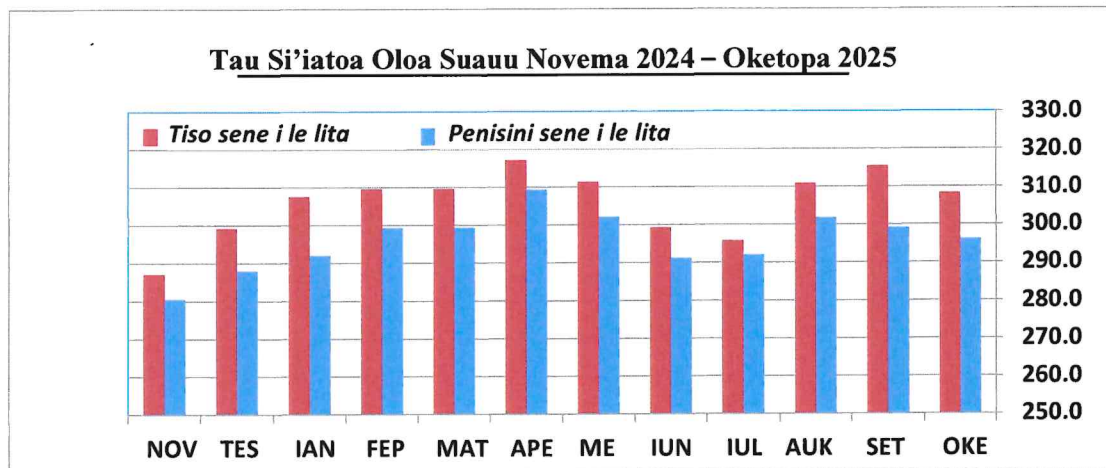

Tau Fou Suau'u i Pamu Penisini OKETOPA 1- 31, 2025

Penisini	$2.96 i le lita
Tiso	$3.08 i le lita
Kerosene	$2.67 i le lita